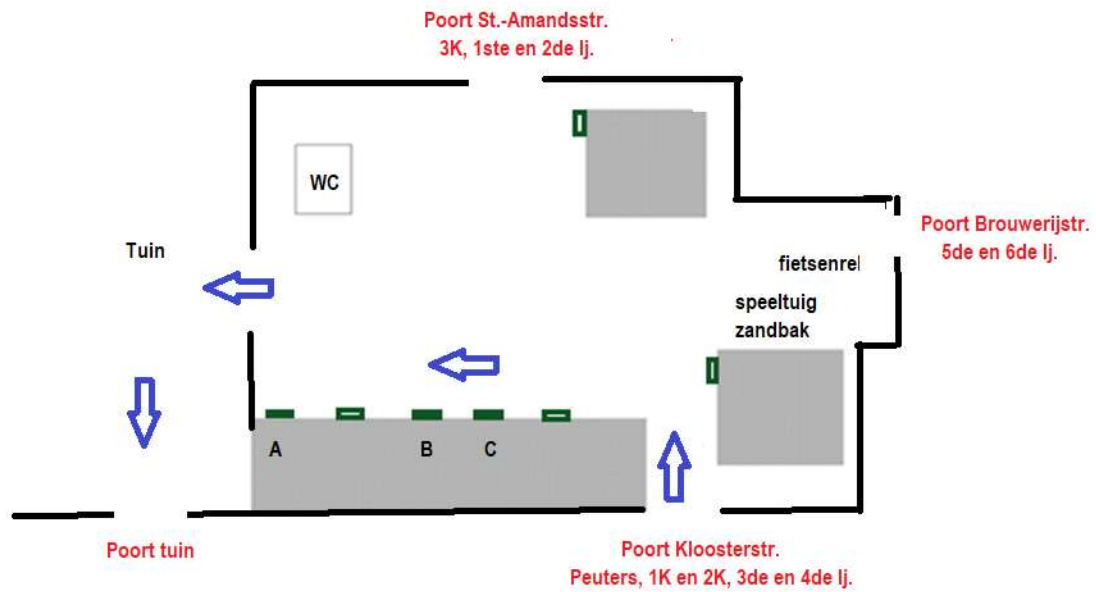

CIRCULATIEPLAN

 Wandelweg voor ouders van peuters, 1K en 2K (mondmasker verplicht !)

 raam A : peuters en 1KB

 raam B : 2K

 raam C : 1KA en 1KC